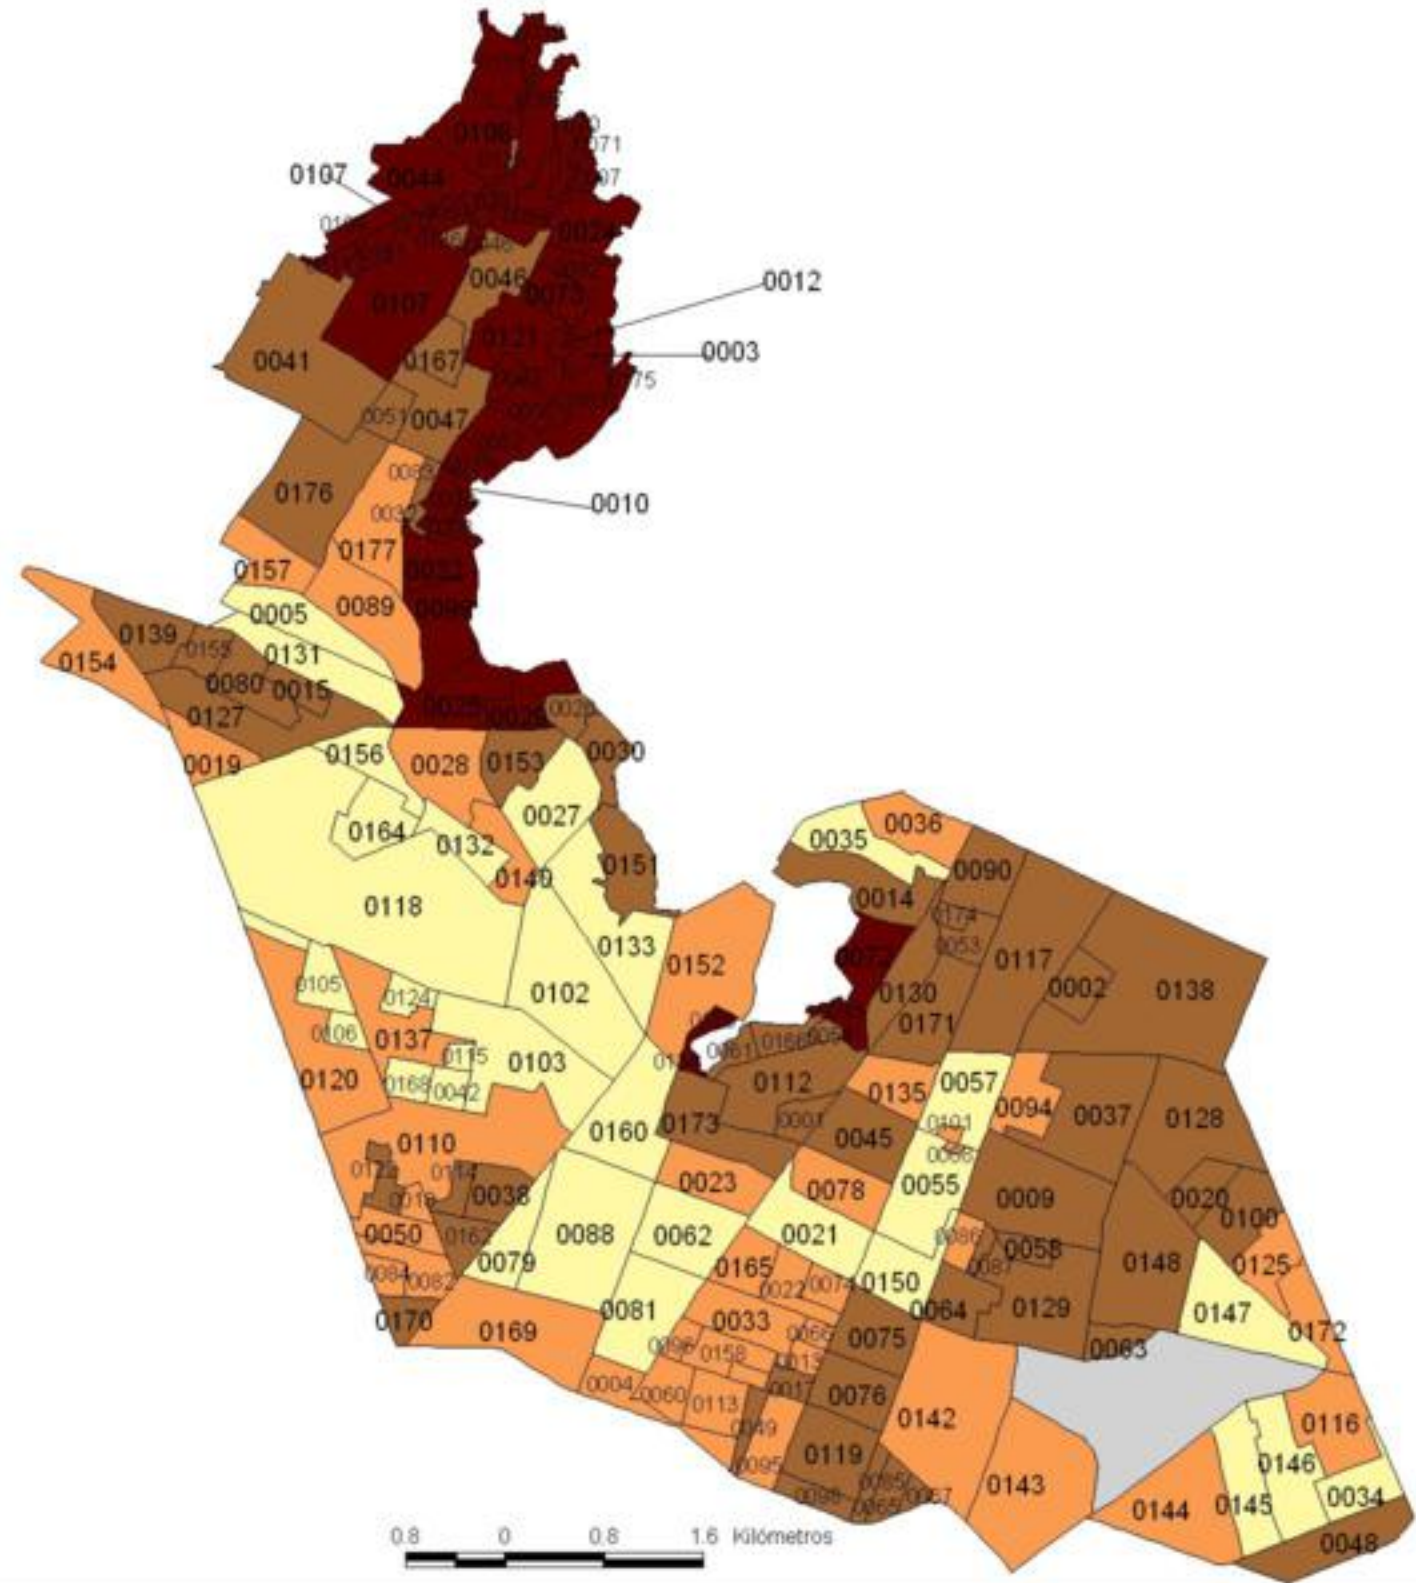

EVALUA DF
Consejo de Evaluación del
Desarrollo Social del
Distrito Federal

**INDICE DE DESARROLLO SOCIAL
POR COLONIA
DELEGACIÓN G. A. MADERO
2005**

0.8 0 0.8 1.6 Kilómetros

Grado de Desarrollo Social

	Muy Bajo
	Bajo
	Medio
	Alto
	Sin dato
	Límite de colonia

Fuente: Elaboración propia con datos de Seduvi e INEGI.